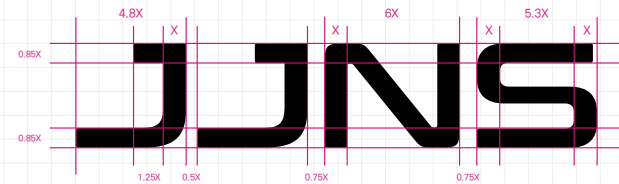

* 기본 로고타입 사용을 원칙으로 하되 공간제약과 기본형 사용이 어려울 경우, 심벌을 단독으로 사용한다.

최소사용규정

COLOR BOX

LOGOTYPE

CURVE

STRAIGHT

GUIDE

Basic System Signature